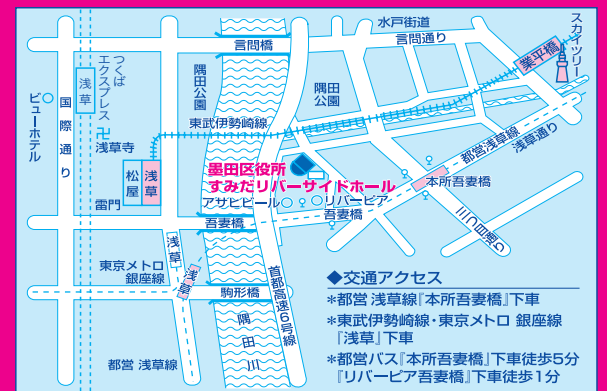

おかげさまで20周年! お買い得商品一例

20周年記念特別提供品 日立スチームオープンレンジ MRO-GS8(新品2台限り) ¥26,000	20周年記念特別提供品 パナソニック・ホームベーカリー SD-BMS151(新品8台限り) ¥15,000	この度の東日本大震災により被災された皆様へ、心よりお見舞い申し上げますとともに、被災地の一日も早い復興をお祈り致します。上野向島質屋協同組合では心ばかりの義援金をお送りさせて頂きました。今働きの収益も義援金にさせて頂きます。また、会場内に募金箱を設置させて頂きまして、ご協力をお願い申し上げます。	20周年記念特別提供品 beluga(ペルーガ)・日本製 オーガニックコットン素材の婦人服各種(新品計200点限り) ¥2,000	20周年記念特別提供品 婦人セーター 各種(新品100点限り) ¥200			
20周年記念特別提供品 ブランドバッグワゴンセール 中古コーチ他 ¥9,800均一	20周年記念特別提供品 ブランドバッグワゴンセール 中古グイットン・コーチ他 ¥19,800均一	20周年記念特別提供品 ベアー・フクロウストラップ (新品各200点限り) ¥1,000	<ブランドバッグ>中古 HERMES・バーキン35 アルデヌヌ・黒 ¥780,000	<ブランドバッグ>中古 HERMES・ケリー28 ボックスカーフ・黒 ¥438,000	<ブランドバッグ>中古 CHANEL・マトラッセ ショルダーバッグ ¥79,800		
<紳士腕時計> CHANEL・J12(黒) クロノグラフ・オートマ ¥398,000	<紳士腕時計> BREITLING・SSオートマ アベンジャーズサイランド ¥280,000	<紳士腕時計> OMEGA スピードマスター・SSオートマ ¥108,000	<紳士腕時計> ROLEX・18046 Pt 文字盤全面ダイヤ・10Pサファイア ¥3,780,000	<紳士腕時計> ROLEX・16610LV SS サブマリーナ(グリーン) ¥488,000	<婦人腕時計> ROLEX・69138G YG ベゼルダイヤ・10Pダイヤ ¥898,000		
<指輪> Pt ダイヤ(マーキス) 1.208/0.42 VLY-S11 ¥480,000	<指輪> Pt ダイヤ(オーバル) 1.010/0.452 E-11 ¥350,000	<指輪> Pt パパラチサファイア S/0.838 D/0.25 ¥220,000	会場周辺には たくさんの 観光施設が ございます 観光ついで ご来場も 大歓迎です	<指輪> Pt カボションエメラルド E/21.27 D/3.15 ¥580,000	<ネックレス>新品各2点限り 花珠パール8.5-9.0mm/黒蝶真珠 ¥148,000/¥198,000	<ブレスレット> K18ルビー・ダイヤ R/9.70 D/2.05 ¥500,000	
<ペンダント兼用ブローチ> Pt 本ヒスイ・ダイヤ J/19.35 D/0.28 ¥780,000	<ペンダント> Pt ダイヤ馬蹄 ¥150,000	<バッグチャーム>新品50点限り カエル ¥3,000	会場周辺には たくさんの 観光施設が ございます 観光ついで ご来場も 大歓迎です	<紳士・婦人服>新品 カシミヤ100% コート ¥19,950	<紳士服>新品 カシミヤ100% ジャケット各種 ¥15,750より	<婦人服>新品 ラム ジャケット各種 ¥10,500より	
<毛皮>新品 マダムグレ シェアードミンクコート ¥199,500より	<毛皮>新品 ムートンダブルフェイス ジャケット各種 ¥19,950	<毛皮>新品 ミンクヤーン/フルフォックス ストール ¥10,000	オープニングイベント 大抽選会 1等:会場内1万円お買い物券 1万円以上お買上げの方 賞品が無くなり次第終了 大好評につき増額しました 総額100万円分!	<呉服>新品3点限り 正絹 黒留袖 裏地ポリエステル ¥38,000	<呉服>中古5点限り 大島紬裕 正絹 ¥10,000	<呉服>新品5点限り 帯揚帯セット 正絹 礼装用 ¥3,000	
<呉服>新品5点限り バイアス半衿 ポリエステル ¥700	<呉服>新品10点限り きものハンガー ¥500	<バッグ>新品1点限り クロコダイ ショルダーバッグ・ゴールド ¥128,000	<バッグ>新品各1点限り クロコダイ ショルダーバッグ(4色) ¥58,000	<バッグ>新品 ホースヘア 定価¥23,100の品 ¥11,000	<財布>新品各5点限り オーストリッチ 札入れ/束入れ ¥8,800/¥9,800		
<小銭入れ>新品各20点限り 錦蛇/クロコダイ ¥1,500/¥3,900	<ポシェット>新品 コシノヒロコ 各種 ¥3,150	<婦人靴>新品100足限り 浅草発! 婦人靴 ¥2,000	<婦人靴>新品100足限り 浅草牛革ウオーキング 3E ¥3,900	<婦人靴>新品100足限り 浅草牛革ウオーキング 4E ¥5,200	<縫通>新品5点限り 中国シルク 61×91cm ¥29,820	<マット>新品20点限り ベルギー製 67×110cm ¥3,990	<カーペット>新品各5点限り コブラン織(中国製) 200×200/200×250cm ¥26,250/¥33,600

●販売価格は全て消費税込みの総額表示です ●新品・中古・点数等の記載のない物は原則1点限りの中古商品です ●お買得商品一例ですので、お買得商品は他にもたくさんございます ●掲載商品についてのお電話によるお問い合わせ・お取り置きには対応できませんのでご了承下さい

主催/上野向島質屋協同組合 協賛/墨田区社会福祉協議会 お問い合わせ先/ ☎0120-137832 ☎3611-6090
ホームページ http://www.good783.com ●お車でのご来場はご遠慮下さい。